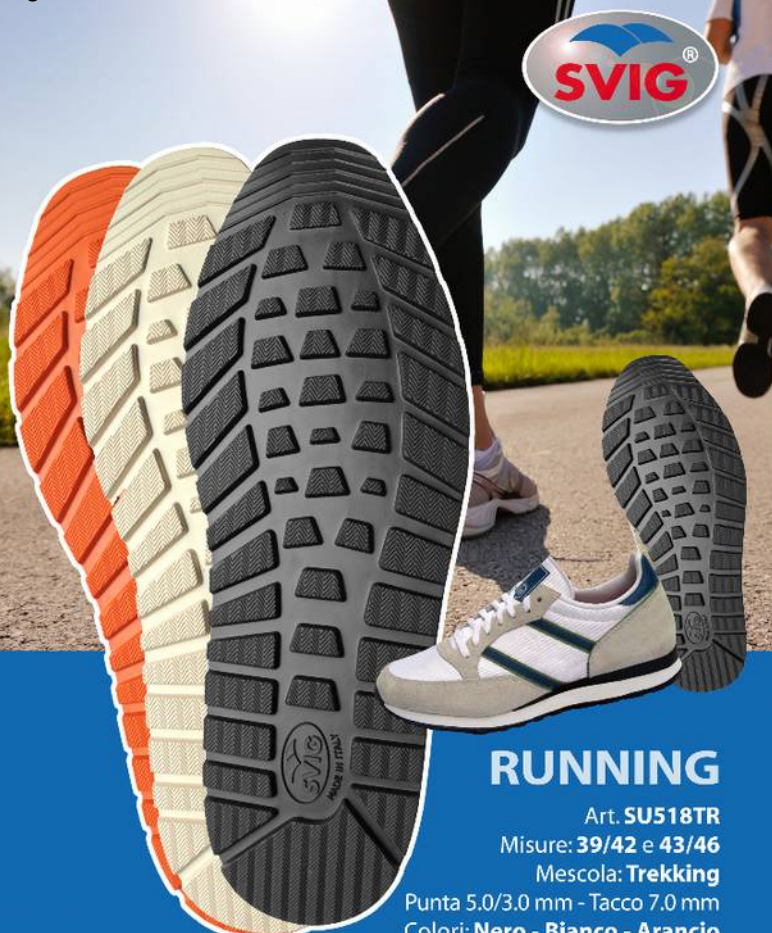

RODI nuovi colori: BLU - BIANCO - ARANCIO - ROSSO

Art. **ST413 RODI**
trekking mm 7,0 n°3

Pag 150

Art. **MS313 RODI**
trekking mm 2,5 n°6

Pag 150

Disponibili
anche in pacchetti
da 20 paia

21

SVIG: La gomma Italiana di **QUALITÀ**