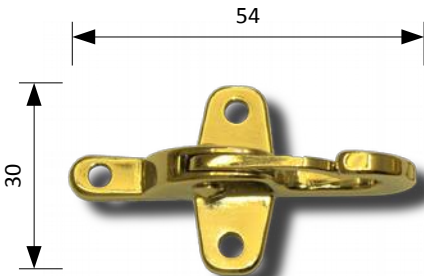

VA00280 O-OV-N-NN
Pag 191 42.5x36

VA00535/15 N
Pag 195